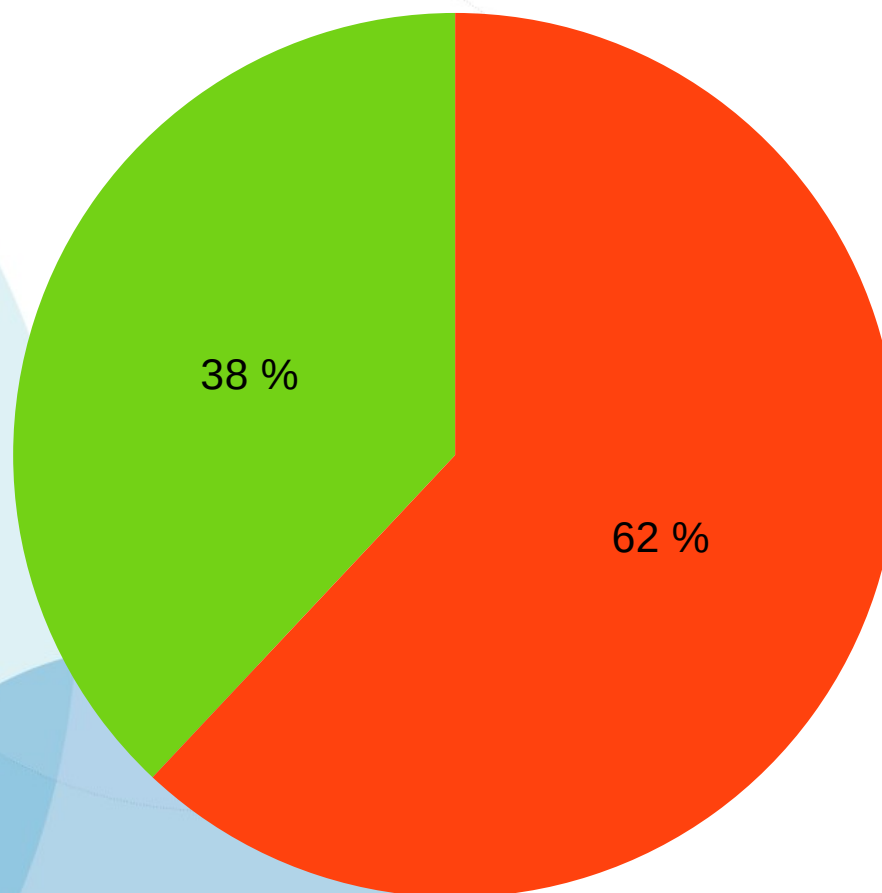

Consultation publique

(Du 19 novembre au 3 décembre 2020)

% de réponses par tranche d'âge

Résultat de la consultation Catégorie **les féministes**

■ Antoinette Fouque
■ Gisèle Halimi

Résultat de la consultation Catégorie **les scientifiques**

- Marie Curie
- Maryam Mirzakhani

Résultat de la consultation Catégorie **les championnes**

■ Simonne Mathieu
■ Alice Milliat

Résultat de la consultation

Catégorie **les personnalités locales**

■ Michèle Moet-Agniel
■ Dorita Perez

Résultat de la consultation Catégorie **les artistes**

■ Miriam Makeba
■ Aretha Franklin