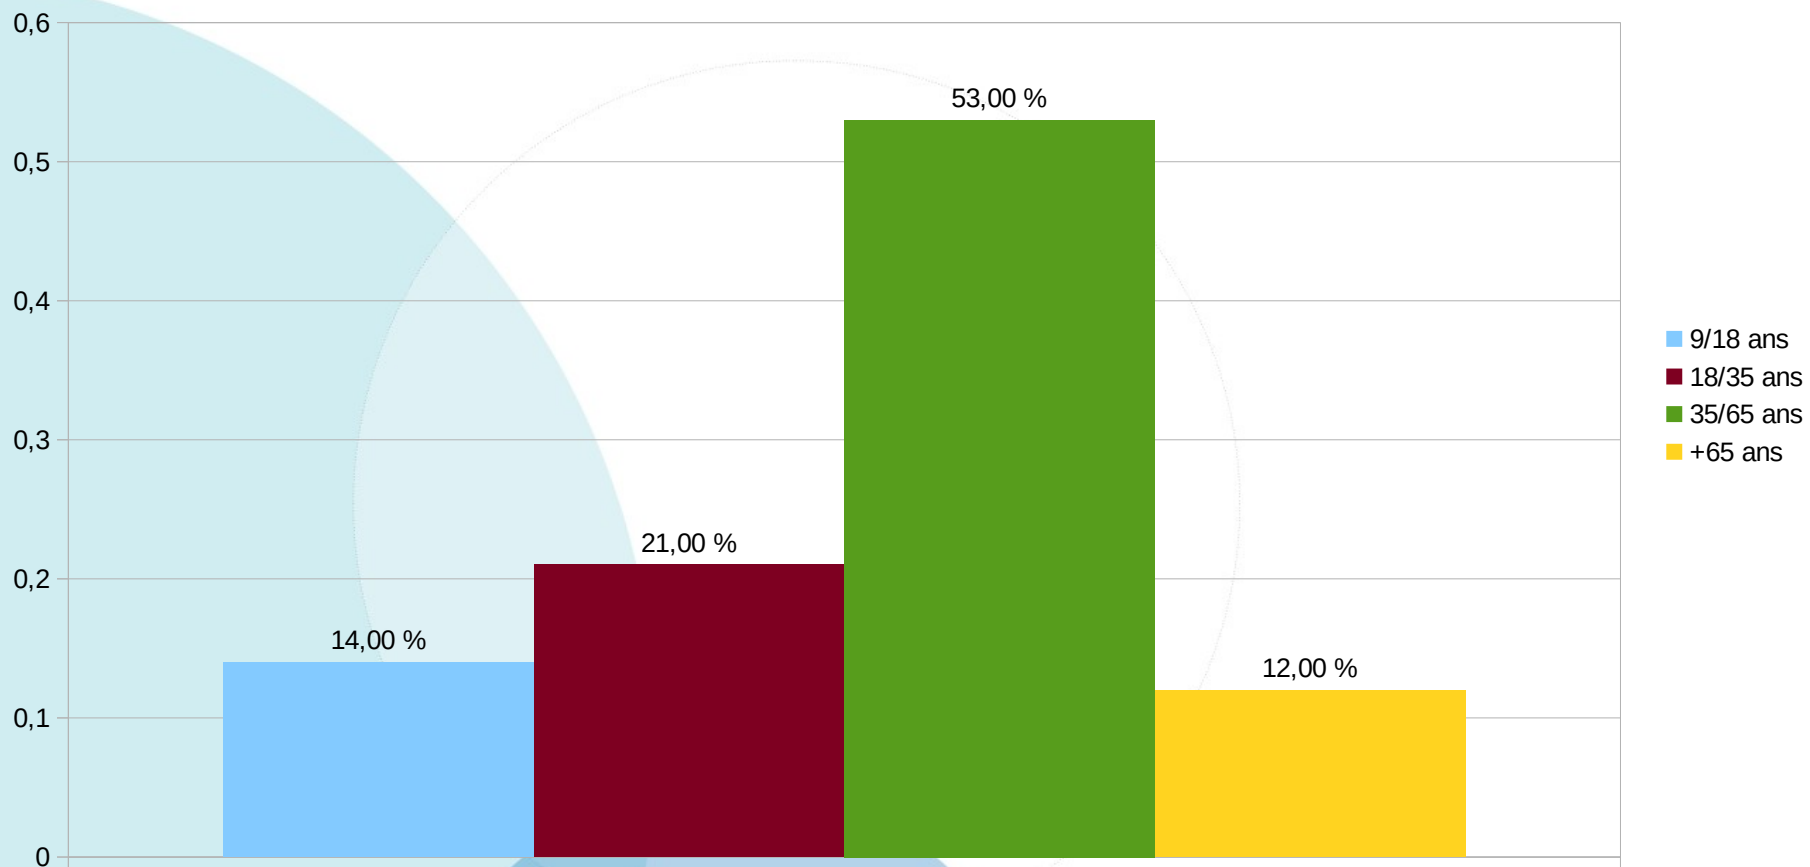

Consultation publique

(Du 19 novembre au 3 décembre 2020)

% de réponses par tranche d'âge

Résultat de la consultation Catégorie **les féministes**

■ Antoinette Fouque
■ Gisèle Halimi

Résultat de la consultation Catégorie **les scientifiques**

- Marie Curie
- Maryam Mirzakhani

Résultat de la consultation Catégorie **les championnes**

■ Simonne Mathieu
■ Alice Milliat

Résultat de la consultation

Catégorie **les personnalités locales**

■ Michèle Moet-Agniel
■ Dorita Perez