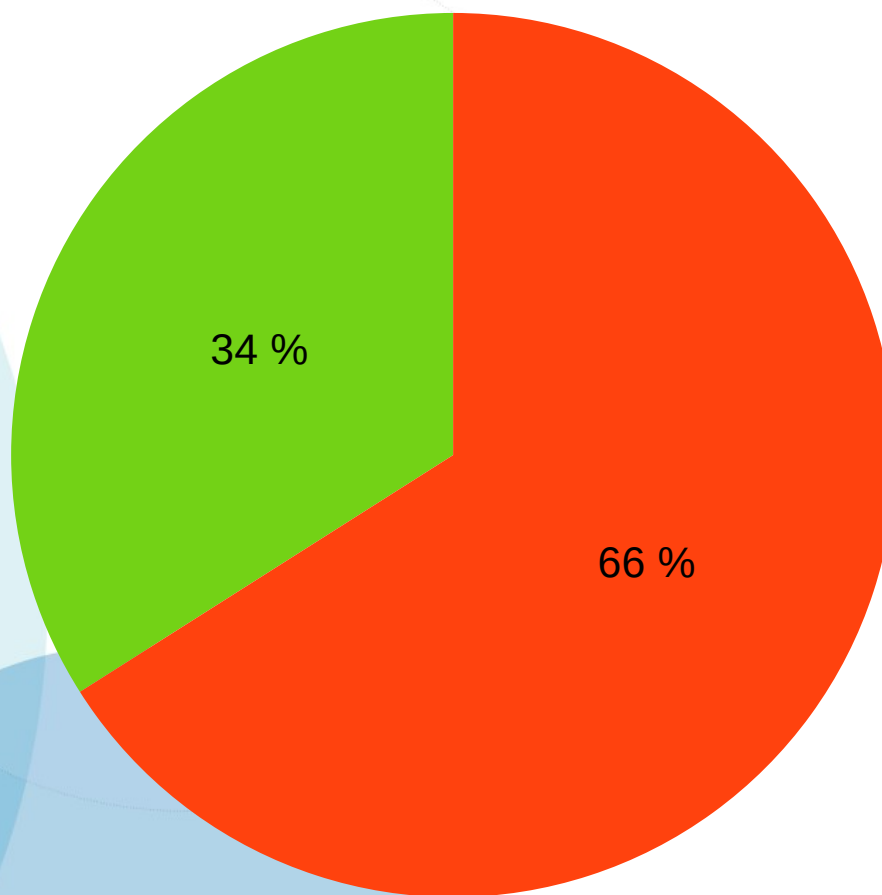

Consultation publique

(Du 19 novembre au 3 décembre 2020)

% de réponses par tranche d'âge

Résultat de la consultation Catégorie **les féministes**

■ Antoinette Fouque
■ Gisèle Halimi

Résultat de la consultation Catégorie **les scientifiques**

- Marie Curie
- Maryam Mirzakhani

Résultat de la consultation Catégorie **les championnes**

■ Simonne Mathieu
■ Alice Milliat

Résultat de la consultation

Catégorie **les personnalités locales**

■ Michèle Moet-Agniel
■ Dorita Perez

Résultat de la consultation Catégorie **les artistes**

■ Miriam Makeba
■ Aretha Franklin