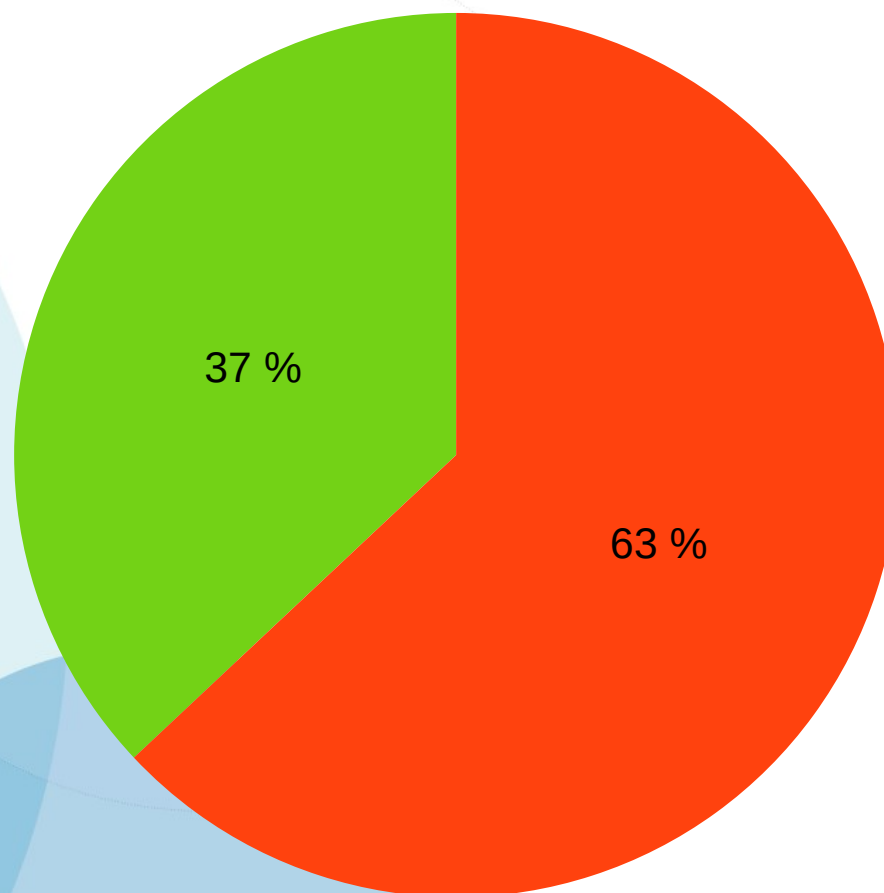

Consultation publique

(Du 19 novembre au 3 décembre 2020)

% de réponses par tranche d'âge

Résultat de la consultation Catégorie **les féministes**

■ Antoinette Fouque
■ Gisèle Halimi

Résultat de la consultation Catégorie **les scientifiques**

- Marie Curie
- Maryam Mirzakhani

Résultat de la consultation Catégorie **les championnes**

■ Simonne Mathieu
■ Alice Milliat

Résultat de la consultation

Catégorie **les personnalités locales**

■ Michèle Moet-Agniel
■ Dorita Perez

Résultat de la consultation Catégorie **les artistes**

■ Miriam Makeba
■ Aretha Franklin