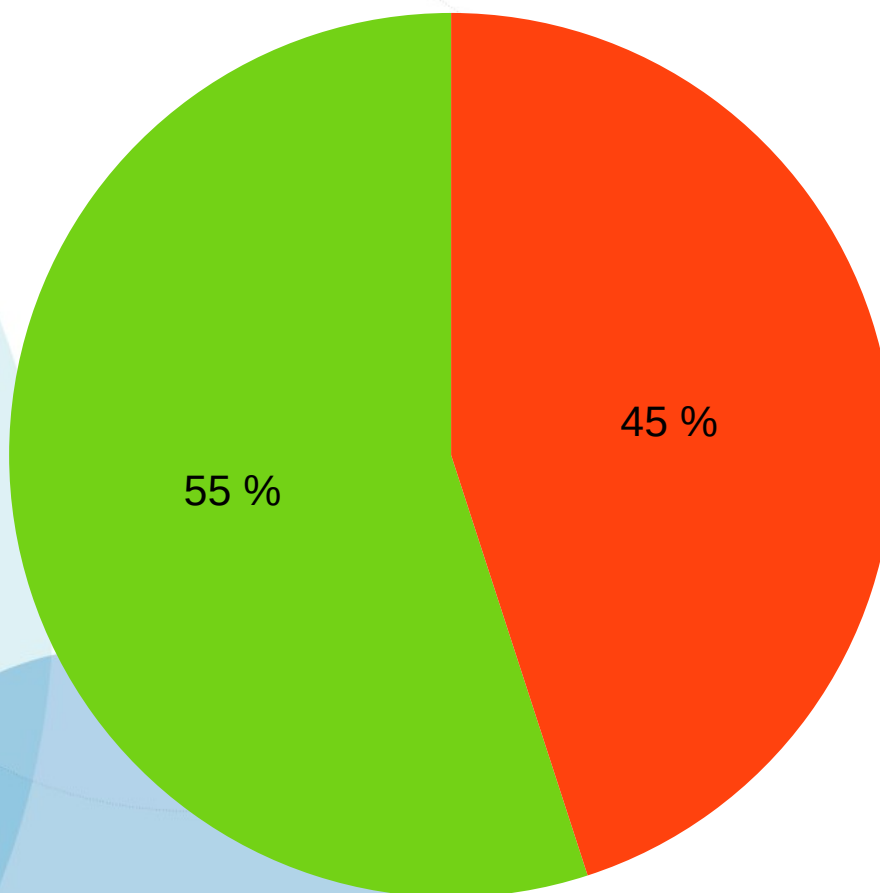

Consultation publique

(Du 19 novembre au 3 décembre 2020)

% de réponses par tranche d'âge

Résultat de la consultation Catégorie **les féministes**

■ Antoinette Fouque
■ Gisèle Halimi

Résultat de la consultation Catégorie **les scientifiques**

- Marie Curie
- Maryam Mirzakhani

Résultat de la consultation Catégorie **les championnes**

■ Simonne Mathieu
■ Alice Milliat

Résultat de la consultation

Catégorie **les personnalités locales**

■ Michèle Moet-Agniel
■ Dorita Perez

Résultat de la consultation Catégorie **les artistes**

■ Miriam Makeba
■ Aretha Franklin