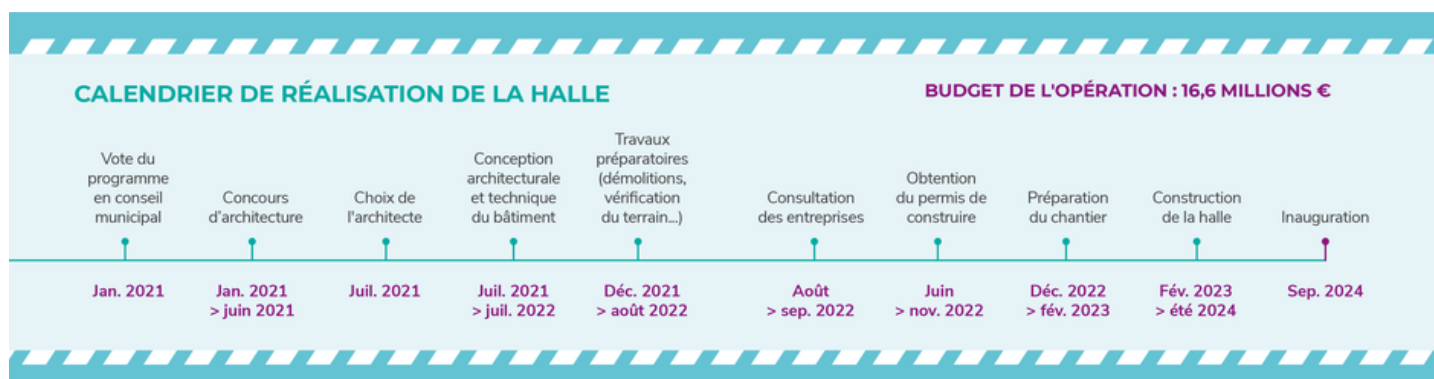

LA CONSULTATION HALLE SPORTIVE A EU LIEU DU 1ER AU 19 FÉVRIER 2021

> [Nouvelle Halle sportive : décidons ensemble (pdf)](#)

CENTRE ADMINISTRATIF

84/88 AVENUE DU GÉNÉRAL LECLERC
93507 PANTIN CEDEX

☎ 01 49 15 40 00

HORAIRES D'OUVERTURE :

DU LUNDI AU VENDREDI : 8H30-12H30 ET 13H30-17H30